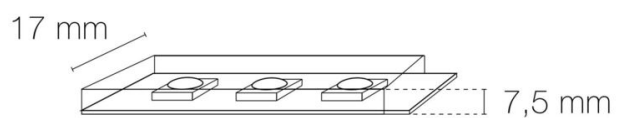

Couleur de la lumière : RGB

Puissance : 7 W/m

Nombre de LED : 60 LED/m

Pas de découpe : 1000.00 mm

Répartition lumineuse : symétrique

Angle de faisceau/optique : 120°

Indice de protection : IP65

Indice de protection contre les chocs : IK07

AUTRES INFORMATIONS

Classification marketing : CLASSIC

Durée de garantie : 2 ans

Délai de livraison : 2 Jours

SCHÉMAS TECHNIQUES

IMAGES

ACCESSOIRES

- [Profil U.S 663 3,01m aluminium anodisé \(Référence : 89537\)](#)
- [Profil U.S 663 3,01m noir anodisé \(Référence : 89547\)](#)
- [Diffuseur opale 3,01m U.S 663 \(Référence : 89597\)](#)
- [Clips de fixation inox \(x10\) LONG FLEX 7 \(Référence : 42558\)](#)
- [Adhésif double face largeur 15mm, longueur 33m \(Référence : 4266\)](#)