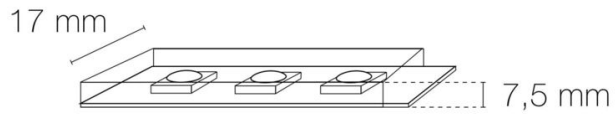

SCHÉMAS TECHNIQUES