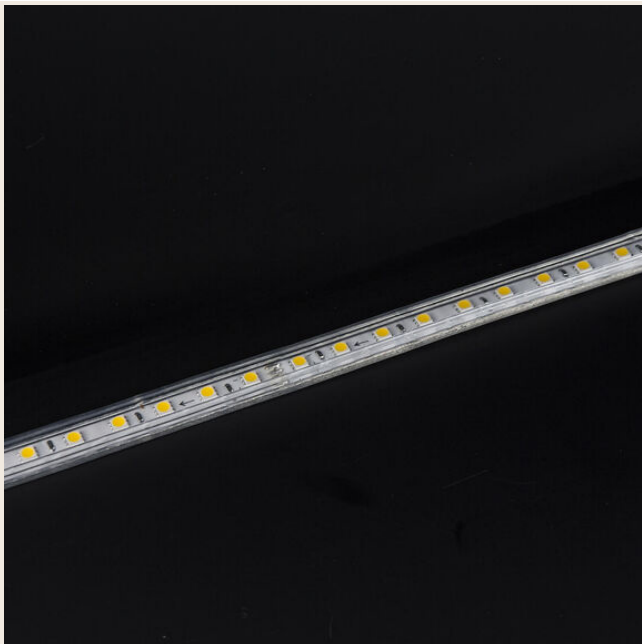

IMAGES

ACCESSOIRES

- [Kit de connexion pour LONG FLEX 7W/m](#) (Référence : 42551)
- [Profil U.S 663 3,01m aluminium anodisé](#) (Référence : 89537)
- [Profil U.S 663 3,01m noir anodisé](#) (Référence : 89547)
- [Diffuseur opale 3,01m U.S 663](#) (Référence : 89597)
- [Clips de fixation inox (x10) LONG FLEX 7](#) (Référence : 42558)
- [Adhésif double face largeur 15mm, longueur 33m](#) (Référence : 4266)