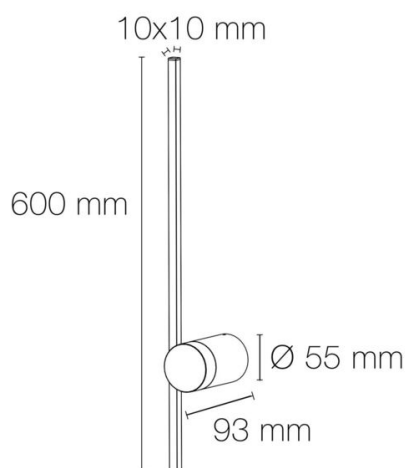

SCHÉMAS TECHNIQUES