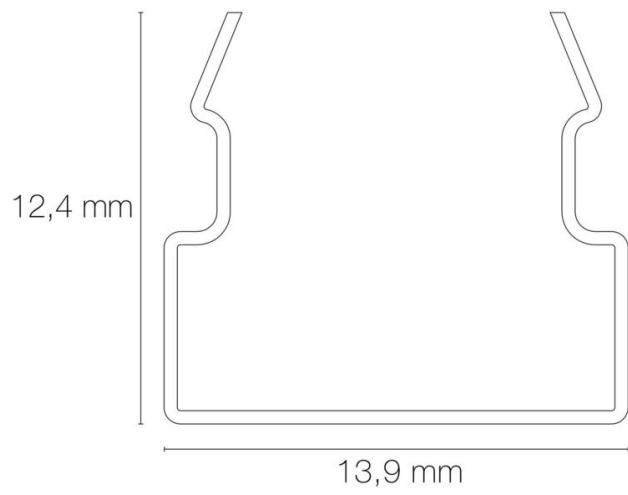

LINE SIDE 1 XS - CLIPS DE FIXATION

Clips de fixation fixe inox (x10) LINE SIDE 1 XS

RÉFÉRENCE : 89357

DESCRIPTION

GÉNÉRAL

Utilisation en intérieur/extérieur : intérieur

Produit lampé/non lampé : NON LED

Fonction(s) : Clip de fixation

Coloris : inox

Matériau : inox 316L

Traitement de la surface : sans traitement

Vendu par (qté) : vendu en sachet de 10 pièces

CARACTÉRISTIQUES TECHNIQUES

Réglabilité : fixe

DIMENSIONS ET POIDS

Poids du produit : 28.00 gr

INSTALLATION

Mode de pose/installation accessoires : en saillie

AUTRES INFORMATIONS

Classification marketing : PREMIUM

Durée de garantie : 60

Délai de livraison : 2 Jours

SCHÉMAS TECHNIQUES

IMAGES