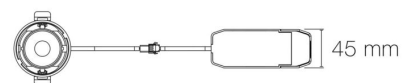

DIMENSIONS ET POIDS

Diamètre externe du produit : 68.00 mm

Hauteur du produit : 3.90 cm

Diamètre d'encastrement du produit : 68.00 mm

Hauteur/profondeur d'encastrement : 39.00 mm

Poids du produit : 182.20 gr

Angle de faisceau/optique : 60°

Type optique/diffuseur/verre : optique dichroïque anti-éblouissement

Réglabilité : orientable

Durée de vie en heures : 50000

INSTALLATION

Indice de protection : IP65 (monté avec une collerette)

Précaution(s) d'installation : Collerette à commander séparément et à monter sur le produit par 1/4 de tour. Possibilité d'installation des collerettes de finitions blanc mat et noir mat en extérieur sous abri.

AUTRES INFORMATIONS

Classification marketing : PREMIUM

Durée de garantie : 60

Délai de livraison : 1 Jour

SCHÉMAS TECHNIQUES

IMAGES

ACCESSOIRES

- [Colerette LED'UP UNIVERSAL ronde noir mat orientable](#) (Référence : 5715)
- [Colerette LED'UP UNIVERSAL ronde alu brossé orientable](#) (Référence : 5713)
- [Colerette LED'UP UNIVERSAL ronde doré orientable](#) (Référence : 5716)
- [Colerette LED'UP UNIVERSAL ronde blanc mat orientable](#) (Référence : 5710)
- [Colerette LED'UP UNIVERSAL carrée noir mat orientable](#) (Référence : 5735)
- [Colerette LED'UP UNIVERSAL carrée blanc mat orientable](#) (Référence : 5730)
- [Colerette LED'UP UNIVERSAL carrée alu brossé orientable](#) (Référence : 5733)
- [Colerette LED'UP UNIVERSAL ESTHET ronde blanc mat fixe](#) (Référence : 5750)
- [Colerette LED'UP UNIVERSAL ESTHET ronde noir mat fixe](#) (Référence : 5755)
- [Colerette LED'UP UNIVERSAL ESTHET+ ronde noir mat/doré fixe](#) (Référence : 5755D)
- [Colerette LED'UP UNIVERSAL ESTHET+ ronde blanc mat/doré fixe](#) (Référence : 5750D)
- [Colerette LED'UP UNIVERSAL ESTHET+ ronde noir mat/cuivre fixe](#) (Référence : 5755C)
- [Colerette de recouvrement 100mm LED'UP UNIVERSAL RECOVERY ronde blanc mat](#) (Référence : 5799)
- [Colerette de recouvrement 125mm LED'UP UNIVERSAL RENOV' ronde blanc mat](#) (Référence : 5800)