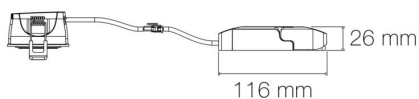

DIMENSIONS ET POIDS

Diamètre externe du produit : 68.00 mm

Hauteur du produit : 3.90 cm

Diamètre d'encastrement du produit : 68.00 mm

Hauteur/profondeur d'encastrement : 39.00 mm

Poids du produit : 182.20 gr

Précaution(s) d'installation : Collerette à commander séparément et à monter sur le produit par 1/4 de tour. Possibilité d'installation des collerettes de finitions blanc mat et noir mat en extérieur sous abri.

AUTRES INFORMATIONS

Classification marketing : PREMIUM

Durée de garantie : 60

Délai de livraison : 1 Jour

SCHÉMAS TECHNIQUES

IMAGES

ACCESSOIRES

- [Colerette LED'UP UNIVERSAL ronde noir mat orientable](#) (Référence : 5715)
- [Colerette LED'UP UNIVERSAL ronde alu brossé orientable](#) (Référence : 5713)
- [Colerette LED'UP UNIVERSAL ronde doré orientable](#) (Référence : 5716)
- [Colerette LED'UP UNIVERSAL ronde blanc mat orientable](#) (Référence : 5710)
- [Colerette LED'UP UNIVERSAL carrée noir mat orientable](#) (Référence : 5735)
- [Colerette LED'UP UNIVERSAL carrée blanc mat orientable](#) (Référence : 5730)
- [Colerette LED'UP UNIVERSAL carrée alu brossé orientable](#) (Référence : 5733)
- [Colerette LED'UP UNIVERSAL ESTHET ronde blanc mat fixe](#) (Référence : 5750)
- [Colerette LED'UP UNIVERSAL ESTHET ronde noir mat fixe](#) (Référence : 5755)
- [Colerette LED'UP UNIVERSAL ESTHET+ ronde noir mat/doré fixe](#) (Référence : 5755D)
- [Colerette LED'UP UNIVERSAL ESTHET+ ronde blanc mat/doré fixe](#) (Référence : 5750D)
- [Colerette LED'UP UNIVERSAL ESTHET+ ronde noir mat/cuivre fixe](#) (Référence : 5755C)
- [Colerette de recouvrement 100mm LED'UP UNIVERSAL RECOVERY ronde blanc mat](#) (Référence : 5799)
- [Colerette de recouvrement 125mm LED'UP UNIVERSAL RENOV' ronde blanc mat](#) (Référence : 5800)