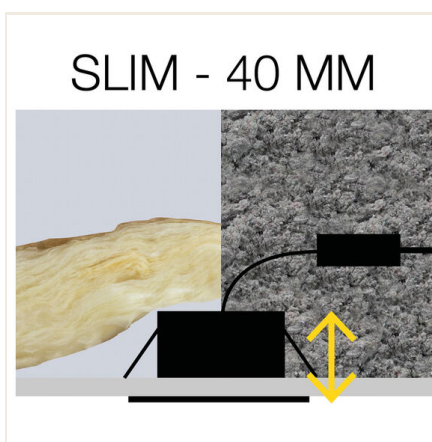

AUTRES INFORMATIONS

Classification marketing : PREMIUM

Durée de garantie : 60

Délai de livraison : 1 Jour

SCHÉMAS TECHNIQUES

IMAGES

ACCESSOIRES

- [Colerette LED'UP UNIVERSAL ronde noir mat orientable](#) (Référence : 5715)
- [Colerette LED'UP UNIVERSAL ronde alu brossé orientable](#) (Référence : 5713)
- [Colerette LED'UP UNIVERSAL ronde doré orientable](#) (Référence : 5716)
- [Colerette LED'UP UNIVERSAL ronde blanc mat orientable](#) (Référence : 5710)
- [Colerette LED'UP UNIVERSAL carrée noir mat orientable](#) (Référence : 5735)
- [Colerette LED'UP UNIVERSAL carrée blanc mat orientable](#) (Référence : 5730)
- [Colerette LED'UP UNIVERSAL carrée alu brossé orientable](#) (Référence : 5733)
- [Colerette LED'UP UNIVERSAL ESTHET ronde blanc mat fixe](#) (Référence : 5750)
- [Colerette LED'UP UNIVERSAL ESTHET ronde noir mat fixe](#) (Référence : 5755)
- [Colerette LED'UP UNIVERSAL ESTHET+ ronde noir mat/doré fixe](#) (Référence : 5755D)
- [Colerette LED'UP UNIVERSAL ESTHET+ ronde blanc mat/doré fixe](#) (Référence : 5750D)
- [Colerette LED'UP UNIVERSAL ESTHET+ ronde noir mat/cuivre fixe](#) (Référence : 5755C)
- [Colerette de recouvrement 100mm LED'UP UNIVERSAL RECOVERY ronde blanc mat](#) (Référence : 5799)
- [Colerette de recouvrement 125mm LED'UP UNIVERSAL RENOV' ronde blanc mat](#) (Référence : 5800)