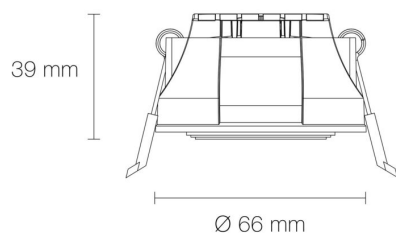

SCHÉMAS TECHNIQUES