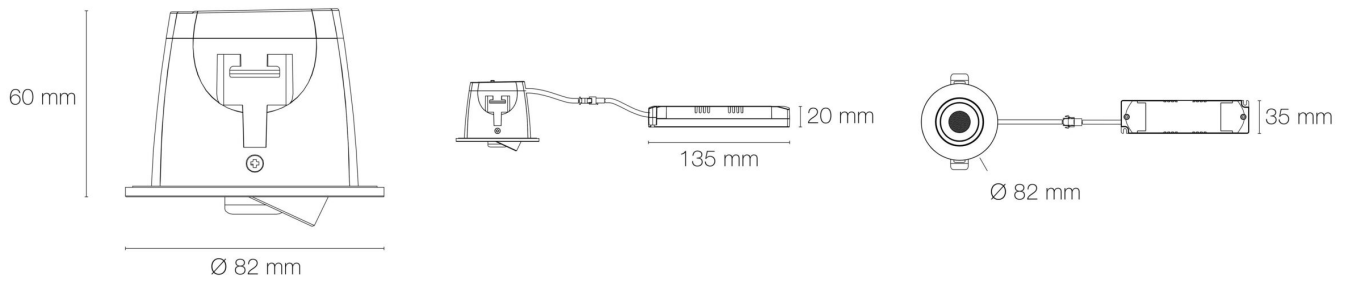

Informations complémentaires : S'adapte à vos envies grâce à sa déclinaison d'accessoires : de nombreuses possibilités de finitions/formes de collerettes.

DIMENSIONS ET POIDS

Diamètre externe du produit : 82,00 mm

Hauteur du produit : 6,00 cm

Diamètre d'encastrement du produit : 68,00 mm

Poids du produit : 301,00 gr

CARACTÉRISTIQUES TECHNIQUES

Raccordement rapide : Non

Alimentation : 230VAC/27VDC

Classe de protection : II/III

Puissance : 9,5 W

Flux lumineux : 1000 lm

Efficacité lumineuse : 105

Nombre de LED : 1 LED

Répartition lumineuse : symétrique

Angle de faisceau/optique : 38°

Type optique/diffuseur/verre : optique dichroïque anti-éblouissement

Durée de garantie : 60

Délai de livraison : 1 Jour

SCHÉMAS TECHNIQUES

IMAGES

ACCESSOIRES

- [Collerette LED'UP UNIVERSAL ronde noir mat orientable](#) (Référence : 5715)
- [Collerette LED'UP UNIVERSAL ronde alu brossé orientable](#) (Référence : 5713)
- [Collerette LED'UP UNIVERSAL ronde doré orientable](#) (Référence : 5716)
- [Collerette LED'UP UNIVERSAL carrée noir mat orientable](#) (Référence : 5735)
- [Collerette LED'UP UNIVERSAL carrée blanc mat orientable](#) (Référence : 5730)
- [Collerette LED'UP UNIVERSAL carrée alu brossé orientable](#) (Référence : 5733)
- [Collerette LED'UP UNIVERSAL ESTHET ronde blanc mat fixe](#) (Référence : 5750)
- [Collerette LED'UP UNIVERSAL ESTHET ronde noir mat fixe](#) (Référence : 5755)
- [Collerette LED'UP UNIVERSAL ESTHET+ ronde noir mat/doré fixe](#) (Référence : 5755D)
- [Collerette LED'UP UNIVERSAL ESTHET+ ronde blanc mat/doré fixe](#) (Référence : 5750D)
- [Collerette LED'UP UNIVERSAL ESTHET+ ronde noir mat/cuivre fixe](#) (Référence : 5755C)
- [Collerette LED'UP UNIVERSAL ESTHET+ ronde blanc mat/noir mat fixe](#) (Référence : 5750N)
- [Collerette de recouvrement 100mm LED'UP UNIVERSAL RECOVERY ronde blanc mat](#) (Référence : 5799)
- [Collerette de recouvrement 125mm LED'UP UNIVERSAL RENOV' ronde blanc mat](#) (Référence : 5800)