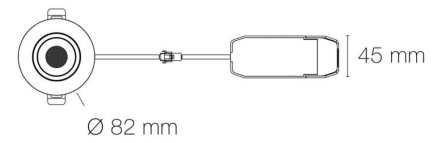

SCHÉMAS TECHNIQUES