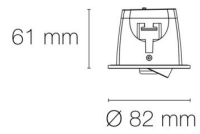

SCHÉMAS TECHNIQUES