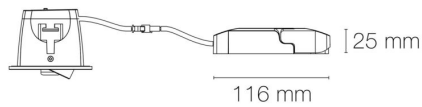

SCHÉMAS TECHNIQUES