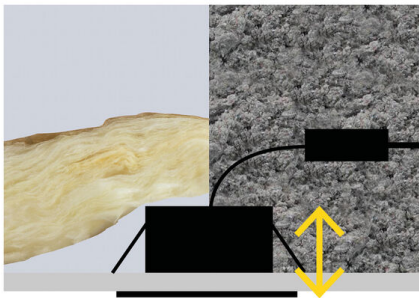

AUTRES INFORMATIONS

Classification marketing : CLASSIC

Durée de garantie : 24

Délai de livraison : 1 Jour

SCHÉMAS TECHNIQUES

IMAGES

SLIM - 40 MM

ACCESSOIRES