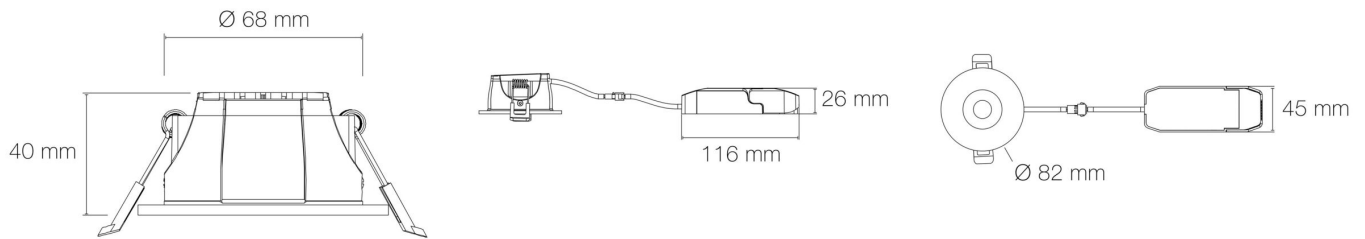

DIMENSIONS ET POIDS

Diamètre externe du produit : 82.00 mm

Hauteur du produit : 4.00 cm

Diamètre d'encastrement du produit : 68.00 mm

Hauteur/profondeur d'encastrement : 40.00 mm

Poids du produit : 243.00 gr

AUTRES INFORMATIONS

Classification marketing : CLASSIC

Durée de garantie : 24

Délai de livraison : 1 Jour

SCHÉMAS TECHNIQUES

IMAGES

SLIM - 40 MM

ACCESSOIRES