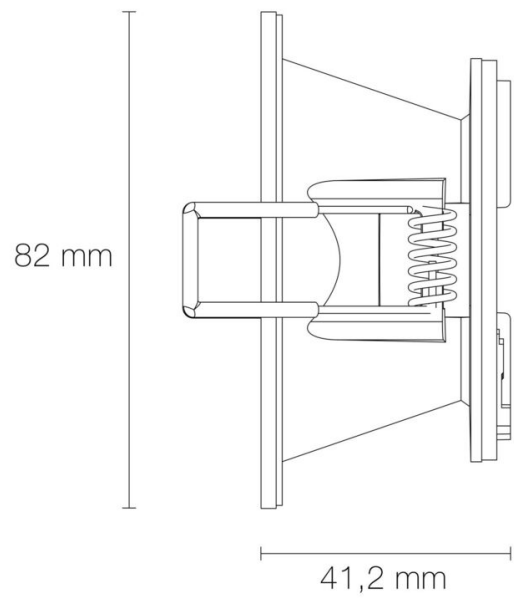

SCHÉMAS TECHNIQUES