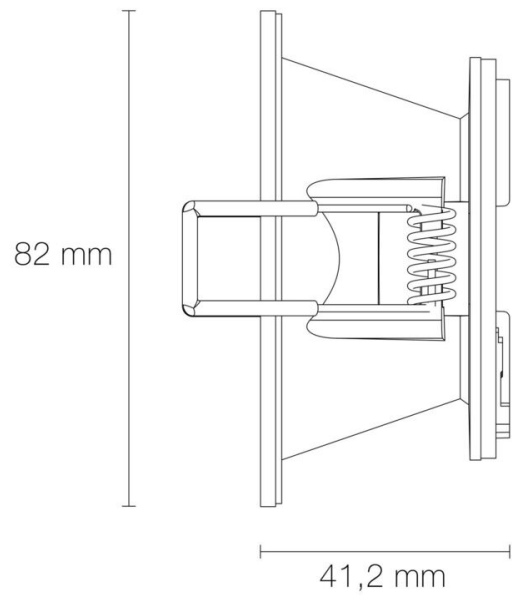

### DIMENSIONS ET POIDS

Poids du produit : 88.00 gr

### INSTALLATION

Type de fixation : 1/4 tour

Précaution(s) d'installation : Installation sur encastré plafond LED'UP UNIVERSAL fixe ou orientable.

## SCHÉMAS TECHNIQUES