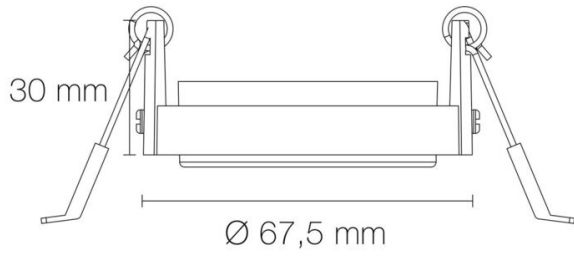

SCHÉMAS TECHNIQUES