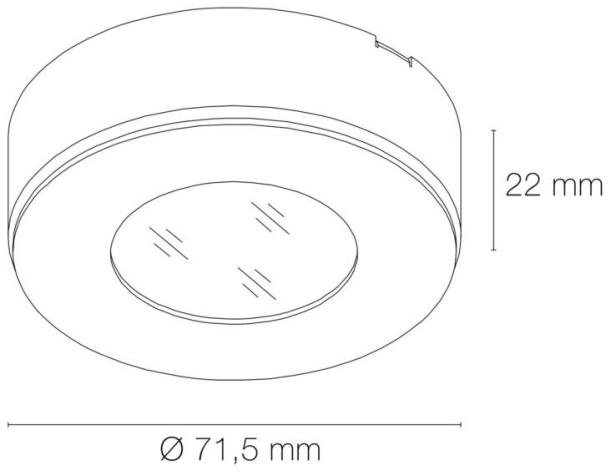

DIMENSIONS ET POIDS

Poids du produit : 15,00 gr

INSTALLATION

Mode de pose/installation accessoires : en saillie

AUTRES INFORMATIONS

Classification marketing : CLASSIC

Durée de garantie : 2 ans

Délai de livraison : 2 Jours

SCHÉMAS TECHNIQUES

IMAGES