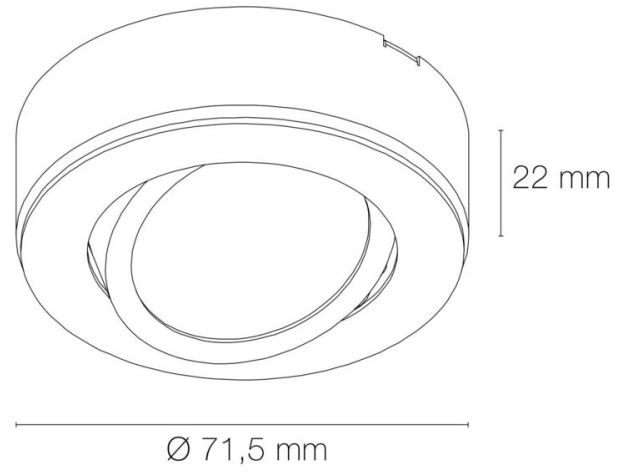

DIMENSIONS ET POIDS

Poids du produit : 15,00 gr

INSTALLATION

Mode de pose/installation accessoires : en saillie

AUTRES INFORMATIONS

Classification marketing : CLASSIC

Durée de garantie : 2 ans

Délai de livraison : 2 Jours

SCHÉMAS TECHNIQUES

IMAGES