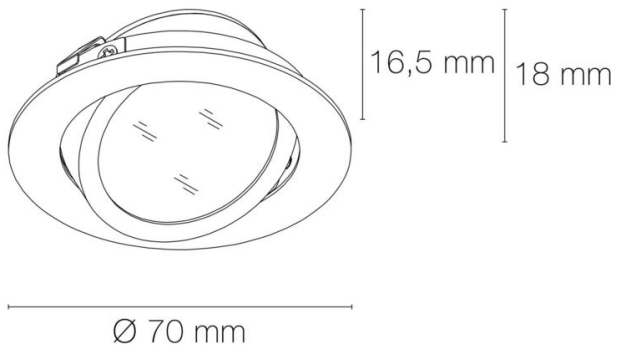

SCHÉMAS TECHNIQUES

ACCESSOIRES

- [Support blanc LED'UP AGENCEMENT](#) (Référence : 4637)