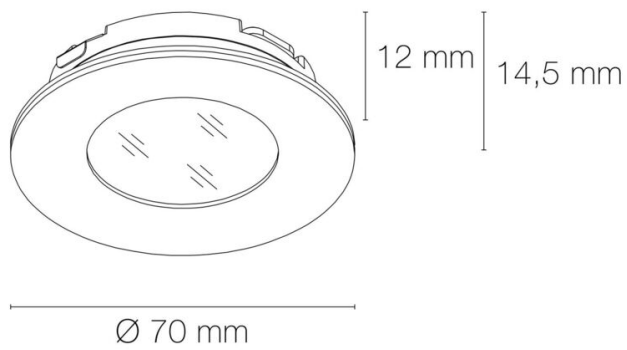

SCHÉMAS TECHNIQUES

ACCESSOIRES

- Support inox brossé LED'UP AGENCEMENT (Référence : 4638)