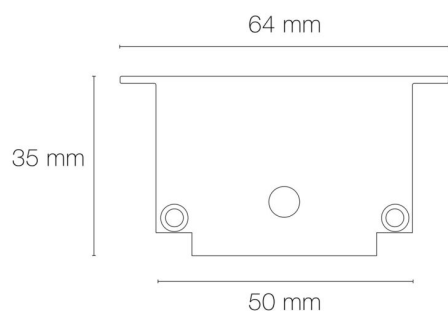

SCHÉMAS TECHNIQUES