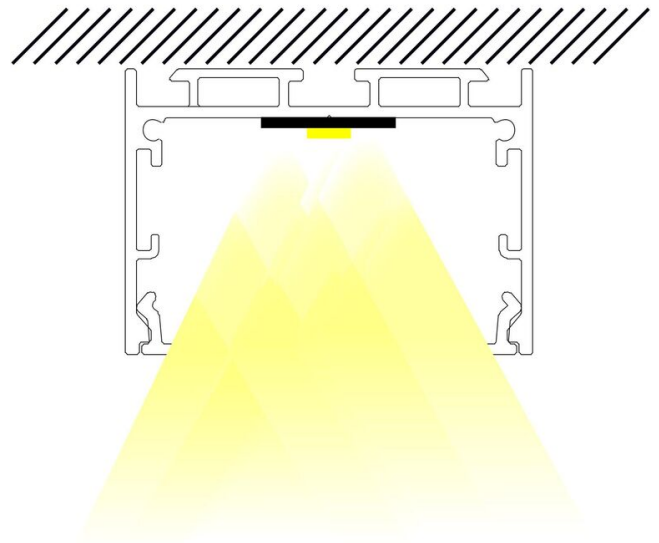

SCHÉMAS TECHNIQUES