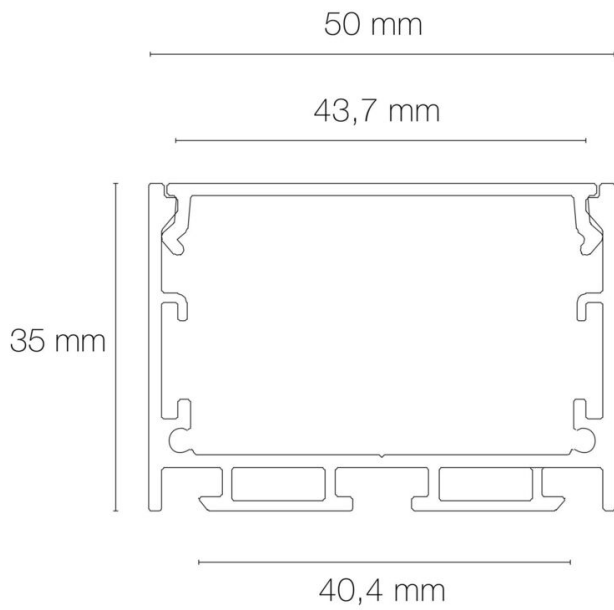

SCHÉMAS TECHNIQUES