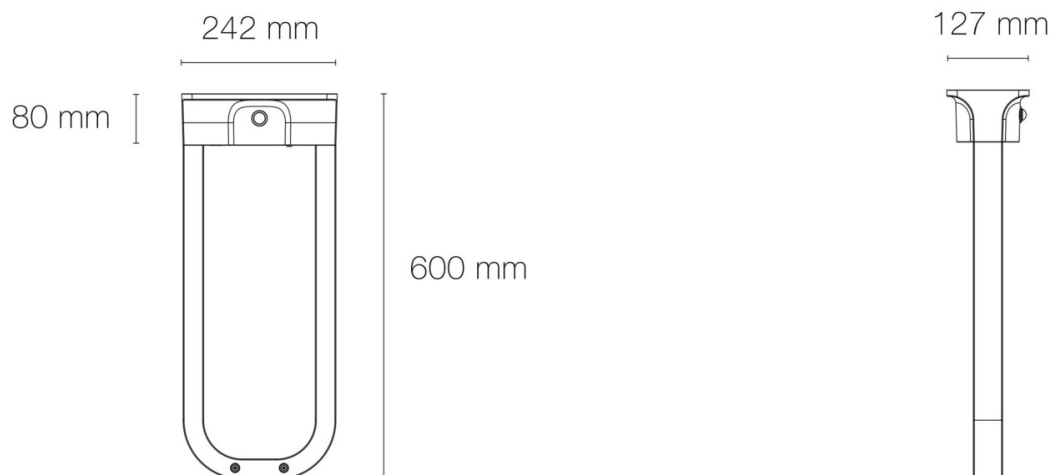

Répartition lumineuse : symétrique

Angle de faisceau/optique : 120°

Type optique/diffuseur/verre : verre opale

Réglabilité : fixe

Indice de protection contre les chocs : IK08

Commande à distance : non

Durée de vie en heures : 64000

Batterie remplaçable : oui

Type de batterie : lithium

DIMENSIONS ET POIDS

Largeur du produit : 127.00 mm

Hauteur du produit : 60.00 cm

Longueur du produit : 24.20 cm

Poids du produit : 1900.00 gr

INSTALLATION

Délai de livraison : 1 Jour

SCHÉMAS TECHNIQUES

IMAGES

ACCESSOIRES

- [Patère 4 points de fixation gris anthracite pour borne KHEPRI SOLAR \(Référence : 6800\)](#)
- [Batterie d'alimentation pour gammes KHEPRI/CORELIA/TARIS/SIA SOLAR \(Référence : 6899\)](#)