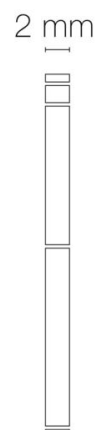

# HR-OPTI - EMBOUT

Embout sans passage de câble HR-OPTI inox

RÉFÉRENCE : **89965**

### DIMENSIONS ET POIDS

Largeur du produit : 28.00 mm

Hauteur du produit : 0.25 cm

Longueur du produit : 2.80 cm

Poids du produit : 15.00 gr

## SCHÉMAS TECHNIQUES