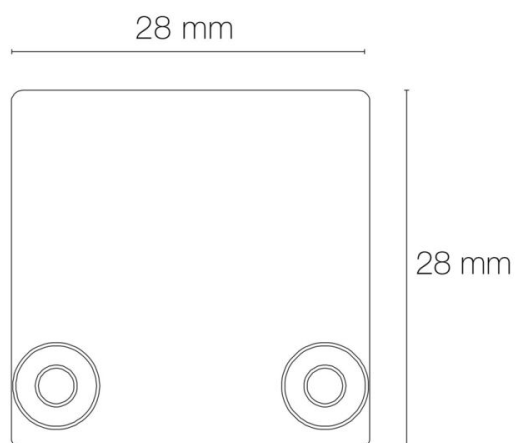

### DIMENSIONS ET POIDS

Largeur du produit : 28.00 mm

Hauteur du produit : 0.25 cm

Longueur du produit : 2.80 cm

Poids du produit : 15.00 gr

## SCHÉMAS TECHNIQUES