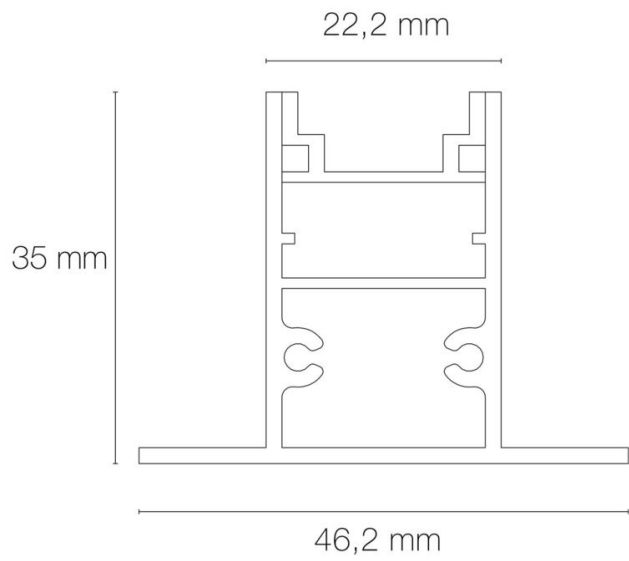

SCHÉMAS TECHNIQUES