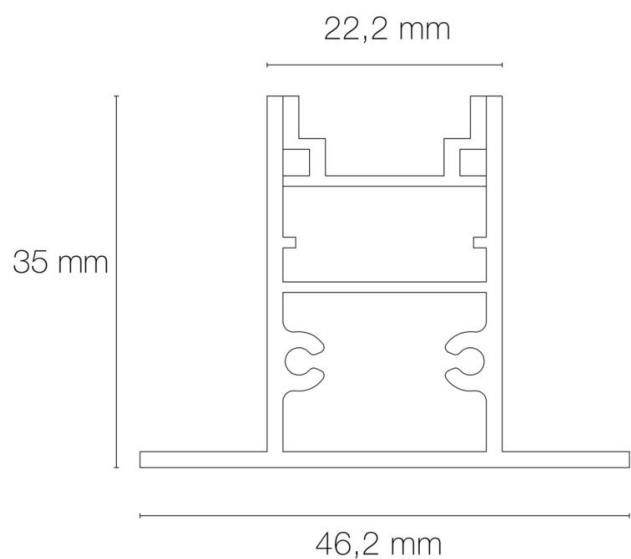

SCHÉMAS TECHNIQUES