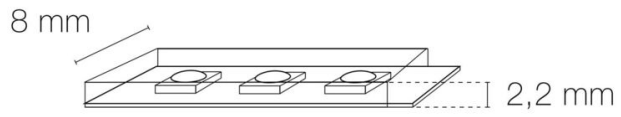

SCHÉMAS TECHNIQUES