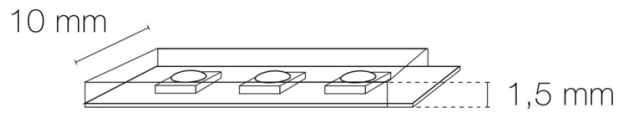

SCHÉMAS TECHNIQUES