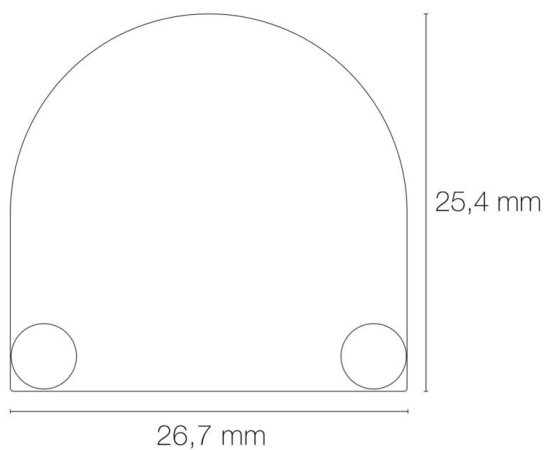

SCHÉMAS TECHNIQUES