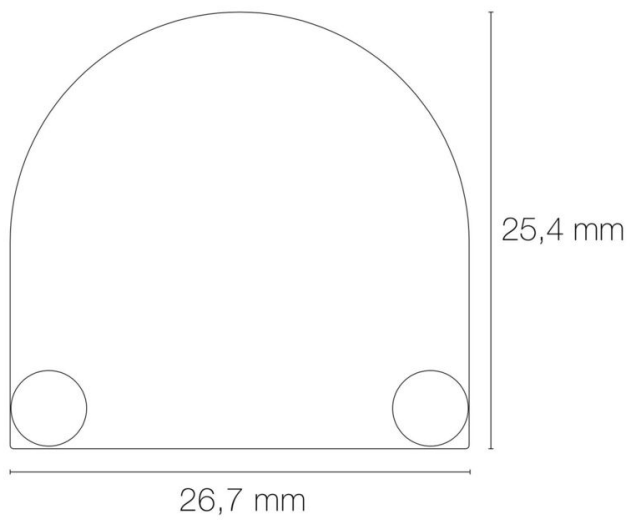

Forme diffuseur : pour diffuseur rond

Coloris : aluminium

Finition de la surface : mat

Matériau : aluminium

Vendu par (qté) : vendu à l'unité

Passage de câble : sans passage de câble

DIMENSIONS ET POIDS

Largeur du produit : 26.80 mm

Hauteur du produit : 1.16 cm

Poids du produit : 2.00 gr

INSTALLATION

Type de fixation : clips de fixation/kit de suspensions

AUTRES INFORMATIONS

Classification marketing : PREMIUM

Durée de garantie : 60

Délai de livraison : 2 Jours

SCHÉMAS TECHNIQUES

IMAGES