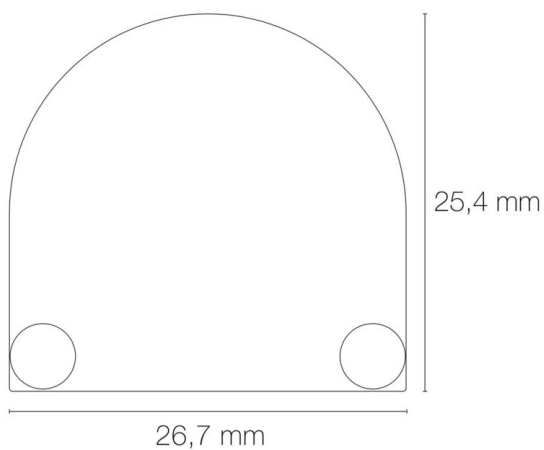

SCHÉMAS TECHNIQUES