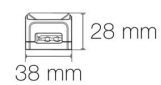

SCHÉMAS TECHNIQUES