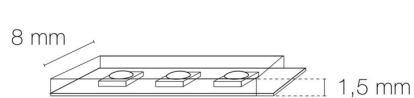

SCHÉMAS TECHNIQUES