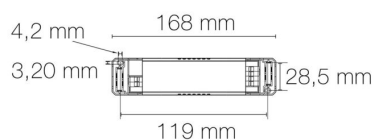

SCHÉMAS TECHNIQUES