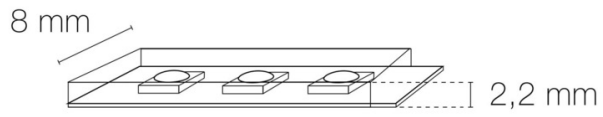

SCHÉMAS TECHNIQUES