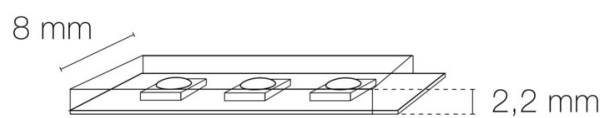

SCHÉMAS TECHNIQUES