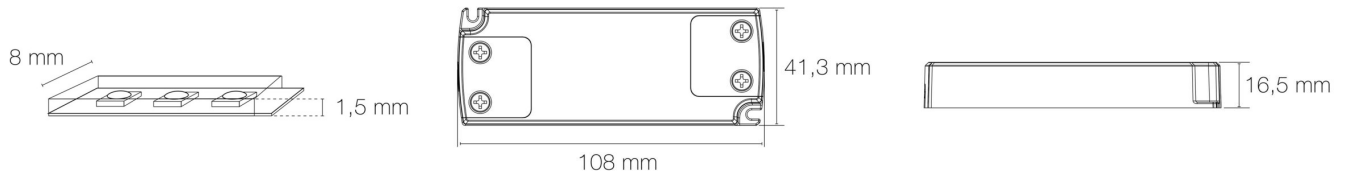

SCHÉMAS TECHNIQUES