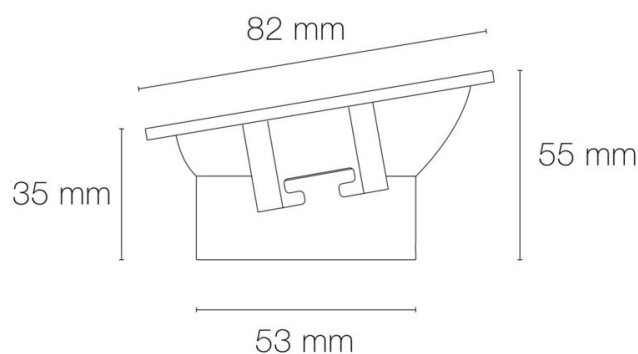

SCHÉMAS TECHNIQUES