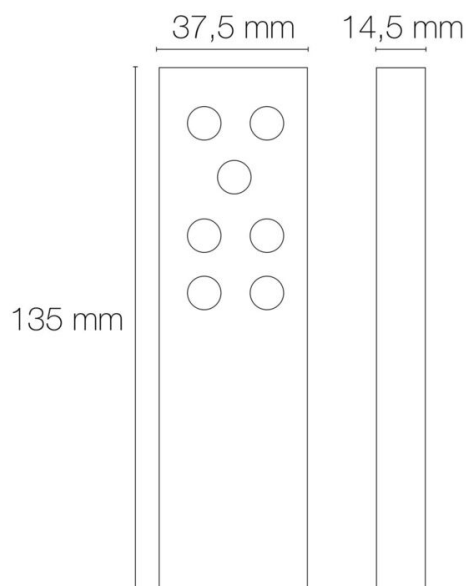

DIMENSIONS ET POIDS

Poids du produit : 37.00 gr

AUTRES INFORMATIONS

Classification marketing : PREMIUM

Durée de garantie : 5 ans

Délai de livraison : 1 Jour

SCHÉMAS TECHNIQUES

IMAGES