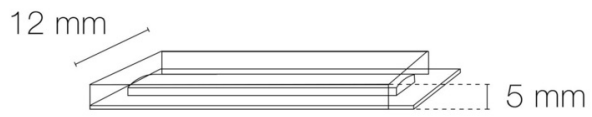

DIMENSIONS ET POIDS

Longueur du produit : 1500.00 cm

Longueur maximum : 1500.00 cm

Poids du produit : 1200.00 gr

INSTALLATION

Auto adhésif/autocollant : oui

Compatible volume sdb : non

Compatible isolant(s) : non

Précâblage : câblé des 2 côtés 0,5m

Type de câblage : H05RN-F 2x0,5mm²

Type de fixation : adhésif double face dans profil

Précaution(s) d'installation : Installation sur profil aluminium ou via clips de fixation (non inclus). Pour assurer l'étanchéité, les bandeaux IP67/IP68 ne sont pas sécables.

AUTRES INFORMATIONS

Classification marketing : PREMIUM

Durée de garantie : 5 ans

Délai de livraison : 2 Jours

SCHÉMAS TECHNIQUES

IMAGES

ACCESSOIRES

- [Clips de fixation inox \(x10\) FLEX IP68/IP67 11mm](#) (Référence : 4127)
- [Profil MICRO-ALU 1m aluminium anodisé](#) (Référence : 89130)