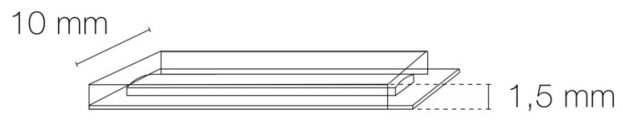

SCHÉMAS TECHNIQUES