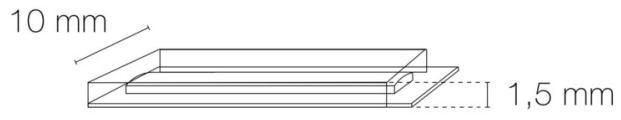

SCHÉMAS TECHNIQUES