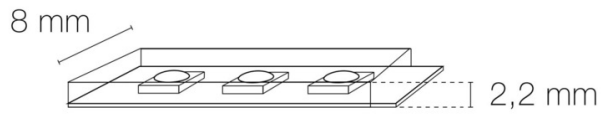

SCHÉMAS TECHNIQUES