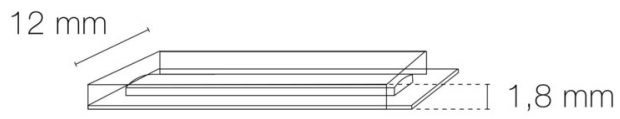

Puissance : 18 W/m

Flux lumineux : 132/390/67/346 lm/m

Efficacité lumineuse : 52 lm/W

Nombre de LED : 840 LED/m

Pas de découpe : 33.30 mm

Répartition lumineuse : symétrique

Angle de faisceau/optique : 120°

Indice de protection : IP20

Délai de livraison : 2 Jours

SCHÉMAS TECHNIQUES

IMAGES