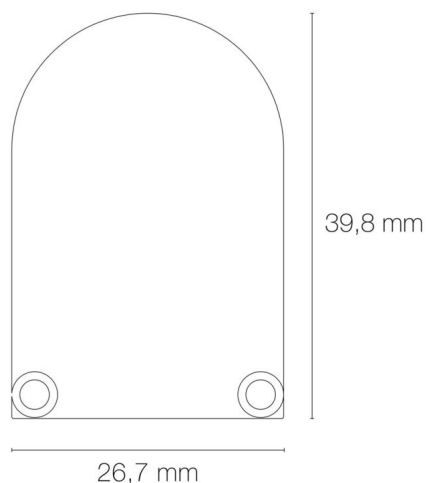

SCHÉMAS TECHNIQUES