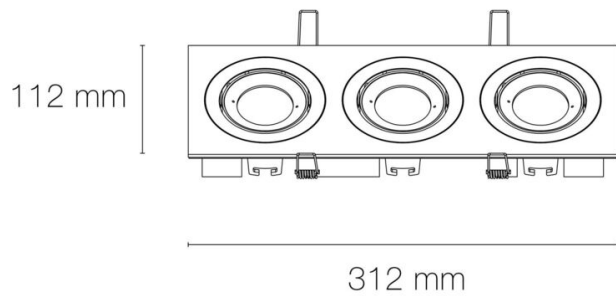

Nombre de tête(s) : 3 têtes

Coloris : aluminium brossé

Finition de la surface : brossé

Matériau : aluminium

Matériau de la verrine : verre

INSTALLATION

Indice de protection : IP65

Compatible volume sdb : non

Température de fonctionnement max. : +40°C

Température de fonctionnement min. : -20°C

DIMENSIONS ET POIDS

Largeur du produit : 112.00 mm

Hauteur du produit : 9.00 cm

Longueur du produit : 31.20 cm

Largeur d'encastrement : 102.00 mm

Longueur d'encastrement : 295.00 mm

Poids du produit : 970.00 gr

SCHÉMAS TECHNIQUES

IMAGES

ACCESSOIRES

- [Lames INOX 304 x10](#) (Référence : 2599)
- [Kit optiques spoterie : nid d'abeille, opale, transparent](#) (Référence : 2598)
- [LAMPE LED GU10 4000K 6W 550lm 48° 230VAC](#) (Référence : 406331)
- [LAMPE LED GU10 3000K 6W 500lm 48° 230VAC](#) (Référence : 406330)
- [LAMPE LED GU10 4000K 5W 430lm 60° 230VAC](#) (Référence : 405331)
- [LAMPE LED GU10 3000K 5W 380lm 60° 230VAC](#) (Référence : 405330)
- [LAMPE LED GU10 - WiZ Pro TW 2700K-6500K 4,7W 345lm 36° 230VAC](#) (Référence : 409307)