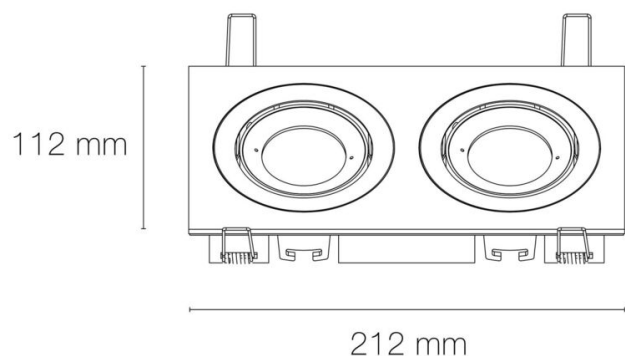

RÉFÉRENCE : **246554**

DESCRIPTION

GÉNÉRAL

Utilisation en intérieur/extérieur : intérieur

Norme RE : RE2020

Kit optiques spoterie inclus : non

Produit Lampé/non lampé : NON LED

Forme : rectangle

Nombre de tête(s) : 2 têtes

Coloris : blanc mat

Numéro RAL : RAL9016

Finition de la surface : mat

Matériau : aluminium

Matériau de la verrine : verre

INSTALLATION

Indice de protection : IP65

Douille : GU10

Température de fonctionnement max. : +40°C

Température de fonctionnement min. : -20°C

DIMENSIONS ET POIDS

Largeur du produit : 112.00 mm

Hauteur du produit : 9.00 cm

Longueur du produit : 21.20 cm

Largeur d'encastrement : 102.00 mm

Longueur d'encastrement : 195.00 mm

Poids du produit : 650.00 gr

SCHÉMAS TECHNIQUES

IMAGES

ACCESSOIRES

- [Lames INOX 304 x10](#) (Référence : 2599)
- [Kit optiques spoterie : nid d'abeille, opale, transparent](#) (Référence : 2598)
- [LAMPE LED GU10 4000K 6W 550lm 48° 230VAC](#) (Référence : 406331)
- [LAMPE LED GU10 3000K 6W 500lm 48° 230VAC](#) (Référence : 406330)
- [LAMPE LED GU10 4000K 5W 430lm 60° 230VAC](#) (Référence : 405331)
- [LAMPE LED GU10 3000K 5W 380lm 60° 230VAC](#) (Référence : 405330)
- [LAMPE LED GU10 - WiZ Pro TW 2700K-6500K 4,7W 345lm 36° 230VAC](#) (Référence : 409307)