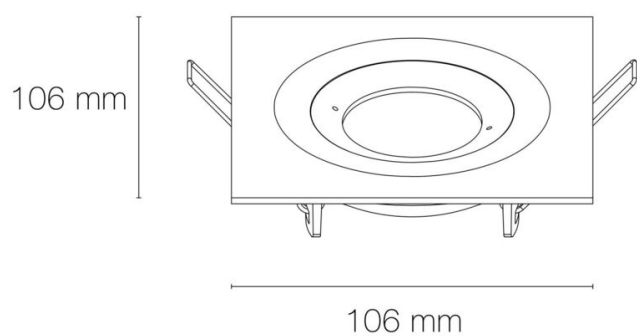

DESCRIPTION

GÉNÉRAL

Utilisation en intérieur/extérieur : intérieur

Norme RE : RE2020

Kit optiques spoterie inclus : non

Produit Lampé/non lampé : NON LED

Forme : carré

Nombre de tête(s) : 1 tête

Température de fonctionnement min. : -20°C

DIMENSIONS ET POIDS

Largeur du produit : 106.00 mm

Hauteur du produit : 9.00 cm

Longueur du produit : 10.60 cm

Diamètre d'encastrement du produit : 68.00 mm

Poids du produit : 205.00 gr

SCHÉMAS TECHNIQUES

IMAGES

ACCESSOIRES

- [Lames INOX 304 x10](#) (Référence : 2599)
- [Kit optiques spoterie : nid d'abeille, opale, transparent](#) (Référence : 2598)
- [LAMPE LED GU10 4000K 6W 550lm 48° 230VAC](#) (Référence : 406331)
- [LAMPE LED GU10 3000K 6W 500lm 48° 230VAC](#) (Référence : 406330)
- [LAMPE LED GU10 4000K 5W 430lm 60° 230VAC](#) (Référence : 405331)
- [LAMPE LED GU10 3000K 5W 380lm 60° 230VAC](#) (Référence : 405330)
- [LAMPE LED GU10 - WiZ Pro TW 2700K-6500K 4,7W 345lm 36° 230VAC](#) (Référence : 409307)