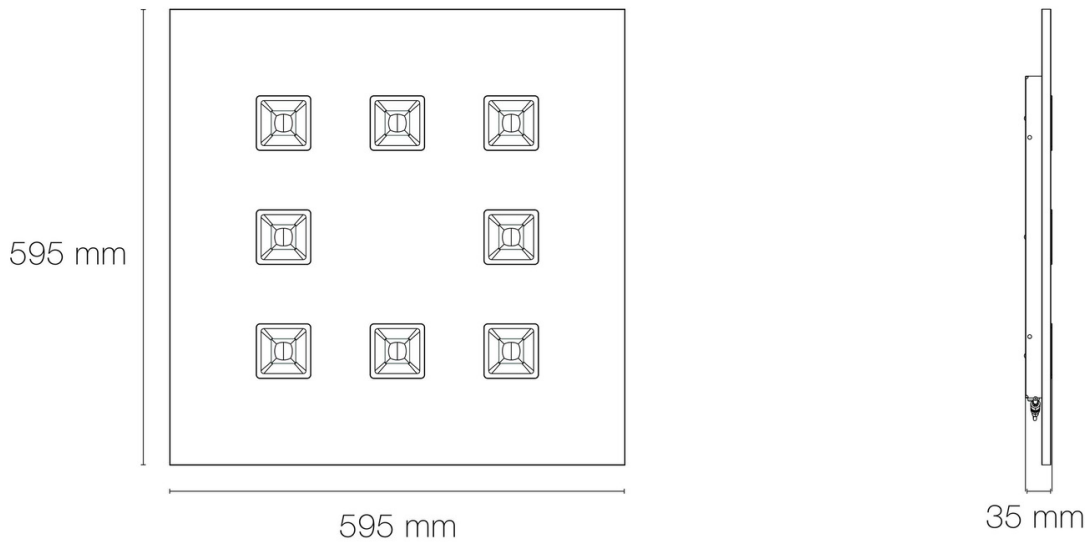

SCHÉMAS TECHNIQUES