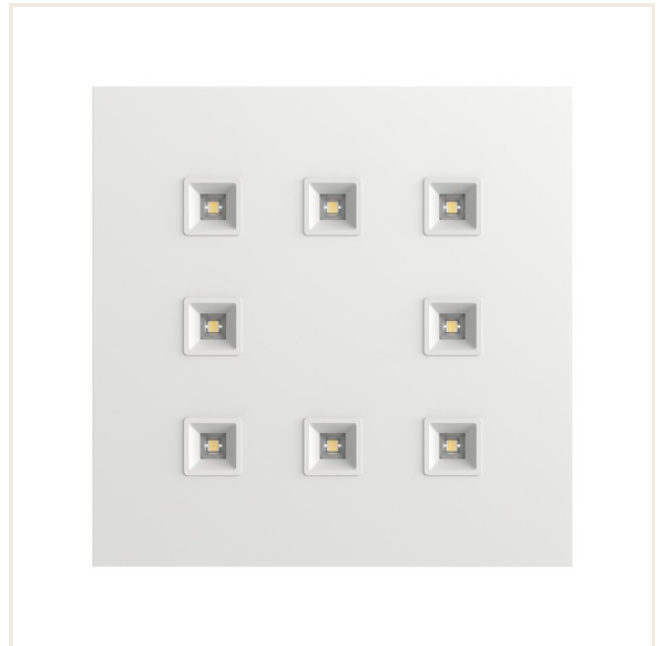

IMAGES

ACCESSOIRES

- [Cadre blanc mat pour montage en saillie dalle ARENAL](#) (Référence : 53300)
- [Modules sans LED aluminium (x8) pour dalle ARENAL](#) (Référence : 53203)
- [Modules sans LED doré (x8) pour dalle ARENAL](#) (Référence : 53206)
- [Modules sans LED cuivre (x8) pour dalle ARENAL](#) (Référence : 53207)
- [Module LED ARENAL blanc mat 4000K 3W 512lm IP20](#) (Référence : 53101)