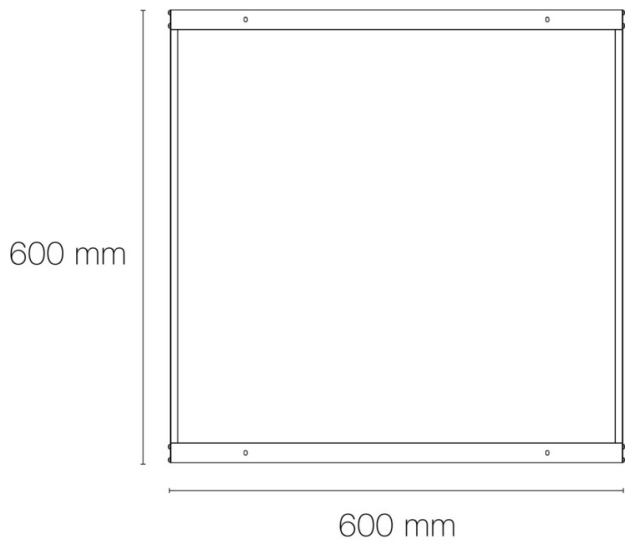

ARENAL - CADRE SAILLIE

Cadre blanc mat pour montage en saillie dalle ARENAL

RÉFÉRENCE : 53300

DESCRIPTION

GÉNÉRAL

Utilisation en intérieur/extérieur : intérieur

Fonction(s) : Cadre pour montage en saillie

Coloris : blanc mat

Numéro RAL : RAL9003

Finition de la surface : mat

Matériau : aluminium

Traitement de la surface : sans traitement

Vendu par (qté) : vendu à l'unité

DIMENSIONS ET POIDS

Longueur du produit : 60.00 cm

Poids du produit : 345.00 gr

SCHÉMAS TECHNIQUES

IMAGES