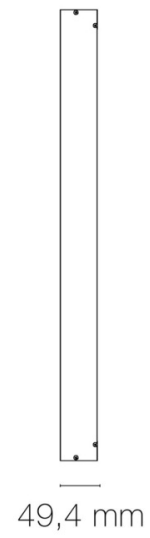

ARENAL - CADRE SAILLIE

Cadre blanc mat pour montage en saillie dalle ARENAL

RÉFÉRENCE : 53300

DESCRIPTION

GÉNÉRAL

Utilisation en intérieur/extérieur : intérieur

Fonction(s) : Cadre pour montage en saillie

Coloris : blanc mat

Numéro RAL : RAL9003

Finition de la surface : mat

Matériau : aluminium

Traitement de la surface : sans traitement

Vendu par (qté) : vendu à l'unité

DIMENSIONS ET POIDS

Longueur du produit : 60.00 cm

Poids du produit : 345.00 gr

SCHÉMAS TECHNIQUES

IMAGES