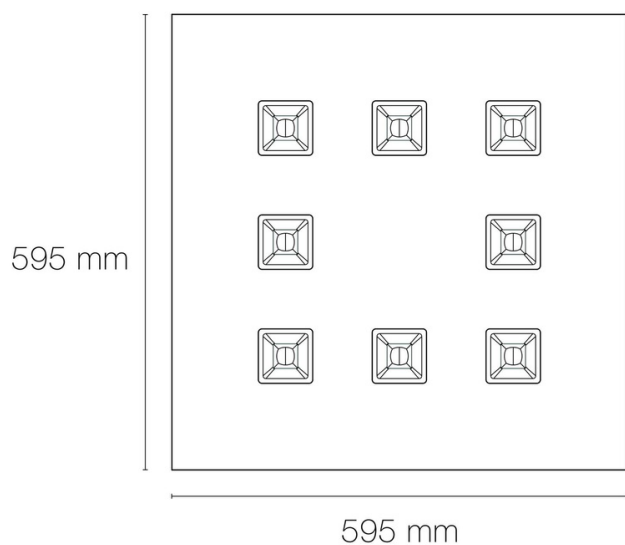

SCHÉMAS TECHNIQUES