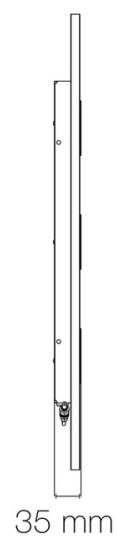

SCHÉMAS TECHNIQUES