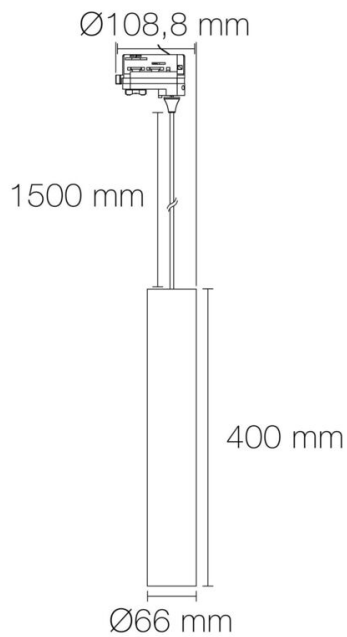

SCHÉMAS TECHNIQUES

ACCESSOIRES

- [Anneau décoratif ANOVI UNIVERSAL rond doré](#) (Référence : 2906)
- [Anneau décoratif ANOVI UNIVERSAL rond cuivre](#) (Référence : 2907)
- [Anneau décoratif ANOVI UNIVERSAL rond aluminium laqué](#) (Référence : 2903)
- [Anneau décoratif ANOVI UNIVERSAL rond blanc mat](#) (Référence : 2900)
- [Anneau décoratif ANOVI UNIVERSAL rond noir mat](#) (Référence : 2905)
- [Module LED'UP UNIVERSAL SWITCH RETROFIT 6W 60° 230VAC/27VDC](#) (Référence : 57096)
- [LAMPE LED GU10 4000K 6W 550lm 48° 230VAC](#) (Référence : 406331)
- [LAMPE LED GU10 3000K 6W 500lm 48° 230VAC](#) (Référence : 406330)
- [LAMPE LED GU10 - WiZ Pro TW 2700K-6500K 4,7W 345lm 36° 230VAC](#) (Référence : 409307)
- [LAMPE LED GU10 - WiZ Pro RGB+TW 2200K-6500K 4,7W 36° 230VAC](#) (Référence : 409308)