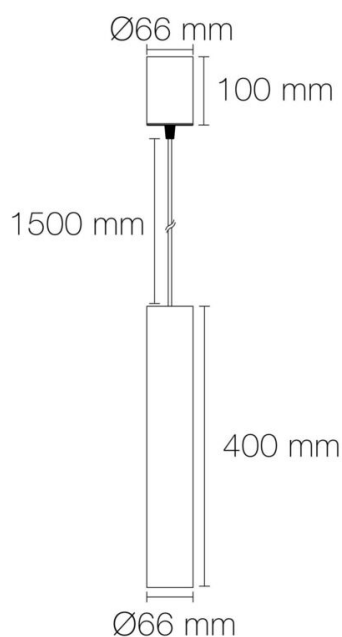

Norme RE : non

Produit Lampé/non lampé : NON LED

Optique dichroïque : non

Forme : rond

Coloris : noir mat

Finition de la surface : mat

Matériau : aluminium

Traitement de la surface : sans traitement

DIMENSIONS ET POIDS

Diamètre externe du produit : 66.00 mm

Largeur du produit : 66.00 mm

Hauteur du produit : 150.00 cm

Longueur du produit : 6.60 cm

Poids du produit : 870.00 gr

INSTALLATION

Indice de protection : IP20

Compatible volume sdb : non

Précâblage : câblé de 1,5m (ajustable)

Type de câblage : H03VV-F 2x0,5mm²

Mode de pose/installation : suspension

Type de fixation : se visse sur le support

Précaution(s) d'installation : Installation sous faux-plafond/sous plafond béton-brique-hourdis.

AUTRES INFORMATIONS

Classification marketing : CLASSIC

Durée de garantie : 24

Délai de livraison : 2 Jours

SCHÉMAS TECHNIQUES

ACCESSOIRES

- [Anneau décoratif ANOVI UNIVERSAL rond doré](#) (Référence : 2906)
- [Anneau décoratif ANOVI UNIVERSAL rond cuivre](#) (Référence : 2907)
- [Anneau décoratif ANOVI UNIVERSAL rond aluminium laqué](#) (Référence : 2903)
- [Anneau décoratif ANOVI UNIVERSAL rond blanc mat](#) (Référence : 2900)
- [Anneau décoratif ANOVI UNIVERSAL rond noir mat](#) (Référence : 2905)
- [Module LED'UP UNIVERSAL SWITCH RETROFIT 6W 60° 230VAC/27VDC](#) (Référence : 57096)
- [LAMPE LED GU10 4000K 6W 550lm 48° 230VAC](#) (Référence : 406331)
- [LAMPE LED GU10 3000K 6W 500lm 48° 230VAC](#) (Référence : 406330)
- [LAMPE LED GU10 - WiZ Pro TW 2700K-6500K 4,7W 345lm 36° 230VAC](#) (Référence : 409307)
- [LAMPE LED GU10 - WiZ Pro RGB+TW 2200K-6500K 4,7W 36° 230VAC](#) (Référence : 409308)