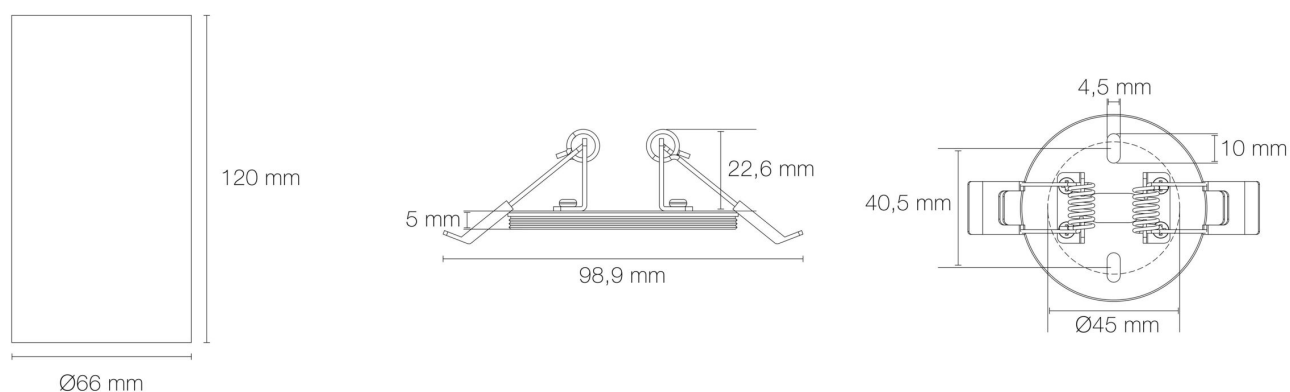

AUTRES INFORMATIONS

Classification marketing : CLASSIC

Durée de garantie : 24

Délai de livraison : 2 Jours

DIMENSIONS ET POIDS

Diamètre externe du produit : 66.00 mm

Hauteur du produit : 12.00 cm

Diamètre d'encastrement du produit : 45.00 mm

Hauteur/profondeur d'encastrement : 23.00 mm

Poids du produit : 260.00 gr

SCHÉMAS TECHNIQUES

IMAGES

ACCESSOIRES

- [Anneau décoratif ANOVI UNIVERSAL carré noir mat](#) (Référence : 2915)
- [Anneau décoratif ANOVI UNIVERSAL rond doré](#) (Référence : 2906)
- [Anneau décoratif ANOVI UNIVERSAL rond cuivre](#) (Référence : 2907)
- [Anneau décoratif ANOVI UNIVERSAL rond aluminium laqué](#) (Référence : 2903)
- [Anneau décoratif ANOVI UNIVERSAL rond blanc mat](#) (Référence : 2900)
- [Anneau décoratif ANOVI UNIVERSAL rond noir mat](#) (Référence : 2905)
- [Module LED'UP UNIVERSAL SWITCH RETROFIT 6W 60° 230VAC/27VDC](#) (Référence : 57096)
- [LAMPE LED GU10 4000K 6W 550lm 48° 230VAC](#) (Référence : 406331)
- [LAMPE LED GU10 3000K 6W 500lm 48° 230VAC](#) (Référence : 406330)
- [LAMPE LED GU10 - WiZ Pro TW 2700K-6500K 4,7W 345lm 36° 230VAC](#) (Référence : 409307)