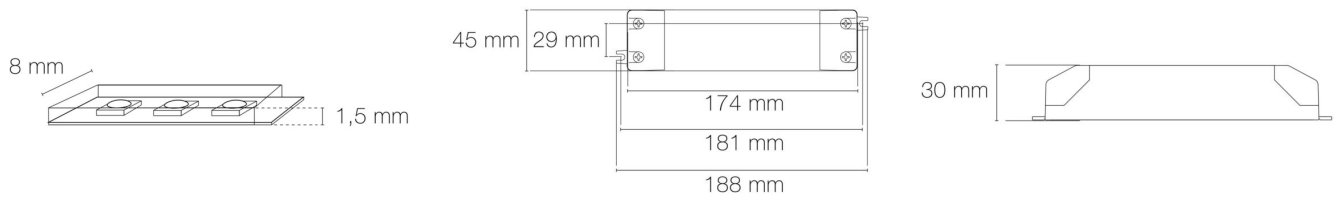

SCHÉMAS TECHNIQUES