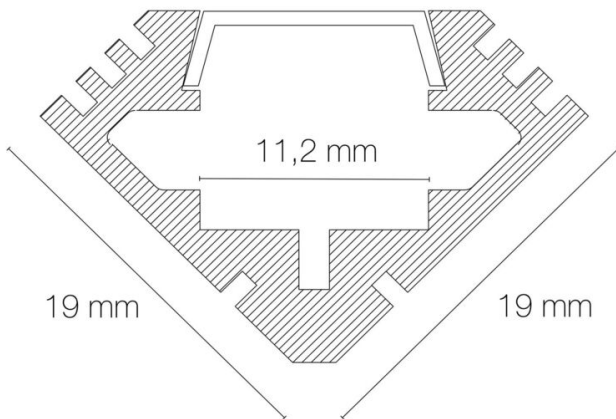

### DIMENSIONS ET POIDS

Largeur du produit : 19,00 mm

Hauteur du produit : 1,90 cm

Longueur du produit : 301,00 cm

Longueur maximum : 301,00 cm

Poids du produit : 690,00 gr

## SCHÉMAS TECHNIQUES