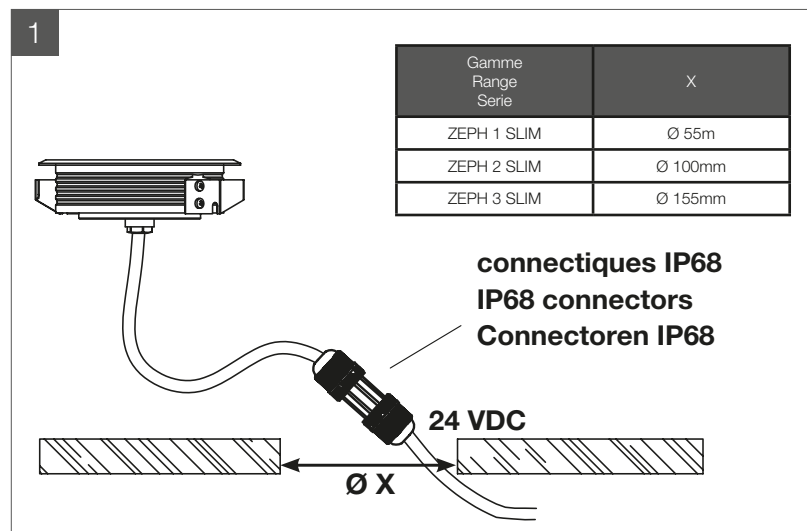

FR

AVERTISSEMENT : L'installation doit être réalisée par des personnes qualifiées en respectant les normes et réglementations en vigueur. Il est rappelé que la décision d'installation des produits dans un environnement compatible et conforme aux normes et règles de l'art, est de la responsabilité pleine et entière de l'acheteur et de l'installateur. Lisez et respectez les instructions avant d'installer, de mettre sous tension ou d'utiliser les produits. Nous déclinons toute responsabilité résultant d'une mise en œuvre ou d'une installation inappropriée des produits.

Les appareils ne doivent pas être modifiés, même partiellement, faute de quoi la garantie ne pourra s'appliquer.

IMPORTANT : Toujours couper le courant au niveau du réseau avant chaque opération d'installation ou de maintenance.

1. SPÉCIFICATIONS TECHNIQUES

Caractéristiques électriques d'entrée : 24 VDC

Températures de fonctionnement : - 20 / + 40°

Installations : uniquement en encastré terrasse ventilée, livré avec connectiques IP68.

Matériaux : Corps en aluminium traité anticorrosion (résistant à 1000 H au brouillard salin), colerette Inox 316L, verre trempé

2. INSTALLATION

EN

WARNING: The installation must be carried out by qualified persons in accordance with the standards and regulations in force. It is recalled that the decision to install the products in an environment compatible and in compliance with the standards and good practices is the full responsibility of the buyer and the installer. Read and follow the instructions before installing, powering on or using the products. We do not accept any liability resulting from improper implementation or installation of the products.

The devices must not be modified, even partially, otherwise the warranty will not apply.

IMPORTANT: Always turn off the power to the network before each installation or maintenance operation.

1. TECHNICAL SPECIFICATIONS

Electrical input characteristics: 24 VDC

Operating temperatures: -20°/+40°

Installations: only fitted in ventilated terrace, delivered with IP68 connectors.

Materials: Anti-corrosion treated aluminium body (resistant for 1000 h to saline mist), 316L stainless steel flange, tempered glass