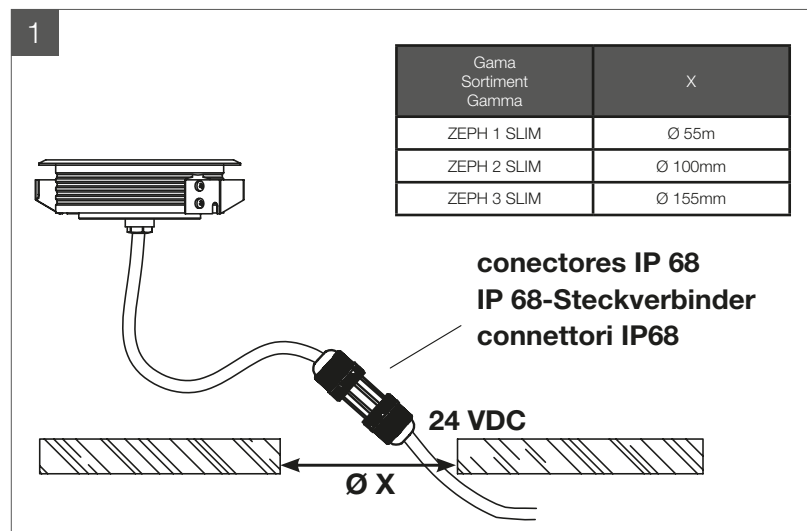

ES

ADVERTENCIA: La instalación debe realizarla una persona debidamente cualificada, y con arreglo a la normativa y reglamentación vigentes. Le recordamos que la decisión de instalar los productos en un entorno compatible y conforme a las normas de la profesión es responsabilidad exclusiva del comprador y del instalador. Antes de instalar los dispositivos, de conectarlos a la red eléctrica o de utilizarlos, lea atentamente las instrucciones y siga sus indicaciones. Declinamos cualquier responsabilidad derivada del uso o instalación inadecuados de los productos.

La modificación de los dispositivos, aunque sea de forma parcial, anula la aplicación de la garantía.

IMPORTANTE: antes de realizar cualquier operación de instalación o mantenimiento, se debe cortar la corriente de la red eléctrica.

1. ESPECIFICACIONES TÉCNICAS

Características de la tensión de alimentación: 24 VDC

Temperaturas de funcionamiento: - 20 / + 40°

Instalación: solamente en los focos encastrados para terrazas ventiladas: Incluye conectores IP68.

Materiales: cuerpo de aluminio con tratamiento anticorrosión (resistente 1.000 horas a la niebla salina), anillo de acero inoxidable 316L, y cristal templado

2. INSTALACIÓN

DE

WARNUNG: Die Installation muss von qualifizierten Fachleuten unter Einhaltung der geltenden Normen und Vorschriften durchgeführt werden. Es wird daran erinnert, dass der Käufer und Installateur die volle Verantwortung dafür tragen, dass die Produkte in einer Umgebung installiert werden, die mit den Normen und einschlägigen Regeln kompatibel und konform ist. Lesen und befolgen Sie die Anweisungen, bevor Sie die Produkte installieren, einschalten oder verwenden. Wir übernehmen keinerlei Haftung bei einer unsachgemäßen Durchführung oder Installation der Produkte.

Die Geräte dürfen weder gänzlich noch teilweise modifiziert werden, da anderenfalls der Garantieanspruch erlischt.

WICHTIG: Schalten Sie vor allen Installations- oder Wartungsarbeiten den Netzstrom ab.

1. TECHNISCHE SPEZIFIKATIONEN

Elektrische Eingangseigenschaften: 24 VDC

Betriebstemperatur: -20 / + 40°

Installations: nur zum Einbau in belüfteten Terrassen. Lieferung mit IP 68-Steckverbindern.

Material: korrosionsfestes Aluminiumgehäuse (beständig gegen 1000 h Salznebel), 316L-Edelstahlblende, Sicherheitsglas