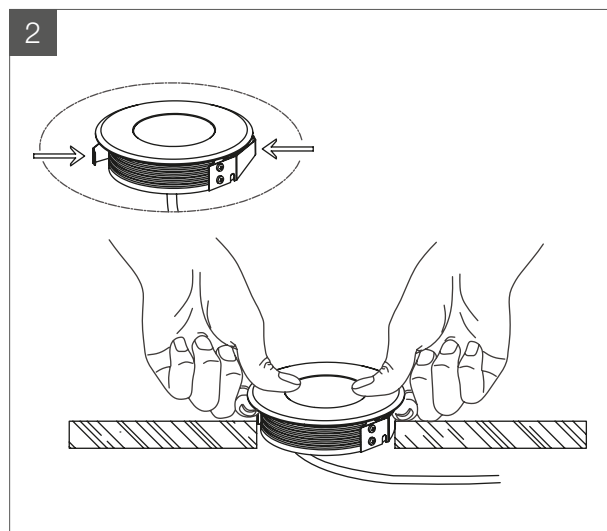

2. INSTALLATION

IT

ATTENZIONE: L'installazione deve essere effettuata da tecnici qualificati e nel rispetto delle norme e regolamentazioni in vigore. Si ricorda che l'acquirente e l'installatore sono le uniche persone responsabili della decisione di installare i prodotti all'interno di un ambiente che sia idoneo e conforme alle norme e alle procedure necessarie. Si prega di leggere e seguire le istruzioni prima di procedere all'installazione e di mettere in tensione o utilizzare i prodotti. Eventuali danni causati da montaggio e installazione inadeguati dei prodotti non rientrano nelle nostre responsabilità.

La garanzia si applica soltanto se i prodotti non vengono manomessi, anche solo parzialmente.

IMPORTANTE: Prima di procedere a qualunque operazione di installazione o di manutenzione, staccare sempre la corrente dell'impianto.

1. SPECIFICHE TECNICHE

Caratteristiche elettriche di ingresso: 24 VDC

Temperature di funzionamento: - 20 / + 40°

Installazione: soltanto in cavità per spazi esterni ventilati, fornito insieme ai connettori IP68.

Materiali: Corpo in alluminio trattato per contrastare la corrosione (resiste a 1000 H in presenza di nebbia salina), flangia Inox 316L, vetro temperato