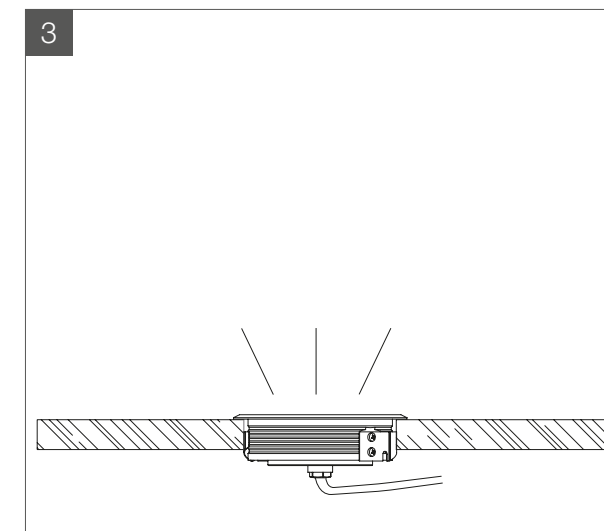

2. INSTALLAZIONE

REFERENCIAS CORRESPONDIENTES / REFERENZEN / RELATIVI INDICI

ZEPH 1 SLIM 24		
56002	56054	56071
56001	56042	56074
56004	56041	56062
56006	56044	56061
56012	56046	56064
56011	56122	56066
56014	56121	56132
56016	56124	56131
56052	56126	56134
56051	56072	56136

ZEPH 2 SLIM 24		
56162	56214	56231
56161	56202	56234
56164	56201	56222
56166	56204	56221
56172	56206	56224
56171	56282	56226
56174	56281	56292
56176	56284	56291
56212	56286	56294
56211	56232	56296

ZEPH 3 SLIM 24		
56322	56374	56391
56321	56362	56394
56324	56361	56382
56326	56364	56381
56332	56366	56384
56331	56442	56386
56334	56441	56452
56336	56444	56451
56372	56446	56454
56371	56392	56456