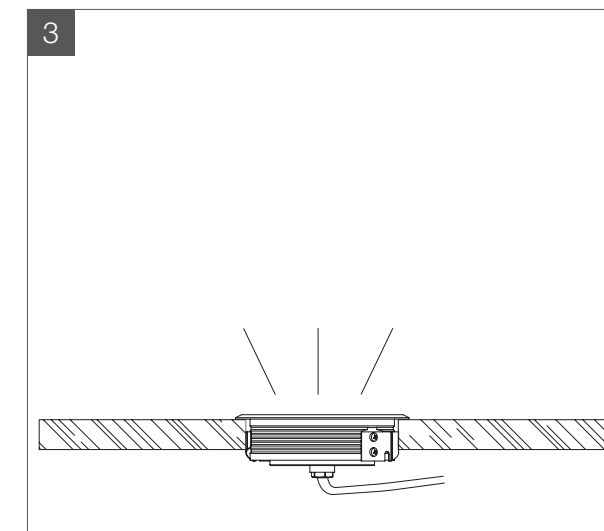

2. INSTALLATIE

RÉFÉRENCES CONCERNÉES / CONCERNED REFERENCES / RELEVANTE REFERENTIES

ZEPH 1 SLIM 24		
56002	56054	56071
56001	56042	56074
56004	56041	56062
56006	56044	56061
56012	56046	56064
56011	56122	56066
56014	56121	56132
56016	56124	56131
56052	56126	56134
56051	56072	56136

ZEPH 2 SLIM 24		
56162	56214	56231
56161	56202	56234
56164	56201	56222
56166	56204	56221
56172	56206	56224
56171	56282	56226
56174	56281	56292
56176	56284	56291
56212	56286	56294
56211	56232	56296

ZEPH 3 SLIM 24		
56322	56374	56391
56321	56362	56394
56324	56361	56382
56326	56364	56381
56332	56366	56384
56331	56442	56386
56334	56441	56452
56336	56444	56451
56372	56446	56454
56371	56392	56456