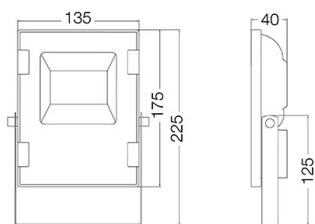

Téléchargez l'application !

APP STORE GOOGLE PLAY