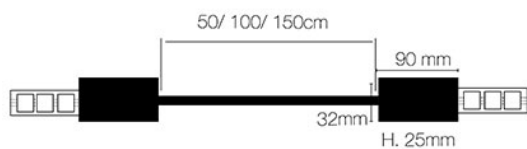

WHITE FLEX 6W/m - Forfait interconnexion IP67

- Forfait interconnexion IP67
- Compatibilité produit : bandeau LED 230 -WHITE FLEX 6W/m
- Longueur de l'interconnexion entre 2 bandeaux : 50cm

Prix 69,90 € HT